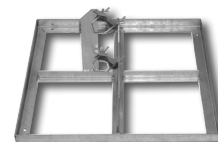

## BEFESTIGUNGS-MATERIAL DACHSPARRENHALTER

- || Zur Befestigung von Satellitenspiegeln bis Ø 1,0 m
- || Material: Stahl, feuerverzinkt
- || Stabile Ausführung
- || Flexible Einstellung

Typ		DSP 90	DSP 130
Artikel-Nr.		57000751	57000752
Für Sparrenabstand bis	m	0,9	0,9
Länge	m	0,9	1,3
Rohr Ø	mm	48	48
Gewicht	kg	ca. 5,4	ca. 6,5
Für Antennen bis Ø	m	1,0	1,0

## BALKON-/TERRASSENSTÄNDER

- || Zur Befestigung von Antennenmasten
- || Material: Stahl, feuerverzinkt

Typ		BST 43
Artikel-Nr.		57000748
Für Rohre bis	mm	60
Für Antennen bis Ø	m	1,0
Gewicht	kg	11
Fixierung		mit 4 Waschbetonplatten 30 x 30 cm