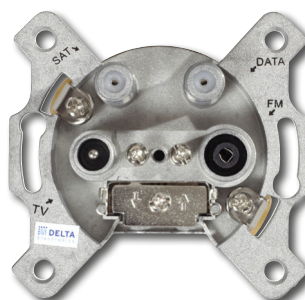

### Universelle Einzelanschluss- und Durchgangsdose

Einsatz in kombinierten SAT-ZF- und HFC-Breitbandnetzen.

- Getrennte Ausgänge für SAT, DATA, FM, TV zum Anschluss von Kabelmodem, SAT-STB, TV-Sets und Radio
- Hohe Entkopplung zwischen DATA, SAT und TV
- DC-Pass zur LNB Versorgung oder Multischalter Steuerung
- Inklusive Aufputzrahmen und Abdeckplatte

Typ	Frequenzbereich		BDM 2410-85	BDM 2415-85	BDM 2419-85
Artikel-Nr.			57000947	57000948	57000949
<b>Beschreibung</b>			<b>Durchgangsdose</b>	<b>Durchgangsdose</b>	<b>Durchgangsdose</b>
<b>Dämpfung</b>					
Auslass FM	dB	85-862 MHz	10	14	19
Auslass TV	dB	85-2200 MHz	10	14	19
Auslass DATA	dB	5-862 MHz	10	14	19
Auslass SAT	dB	950-2200 MHz	10	14	19
Stamm-Ausgang OUT	dB	5-1750 MHz	6,5	5,0	6,0
Stamm-Ausgang OUT	dB	1750-2400MHz	8,0	7,0	6,5
<b>Entkopplung</b>					
SAT <-> TV/RF	dB	950-2400 / 85-862 MHz	20	20	20
DATA <-> TV/FM	dB	5-65/85-862 MHz	65/22	65/22	65/22
OUT <-> SAT/TV	dB		22	22	22
Gleichstromfähigkeit	SAT DC Pass (18V/1A)		13/18V, 22kHz	13/18V,22kHz	13/18V,22kHz