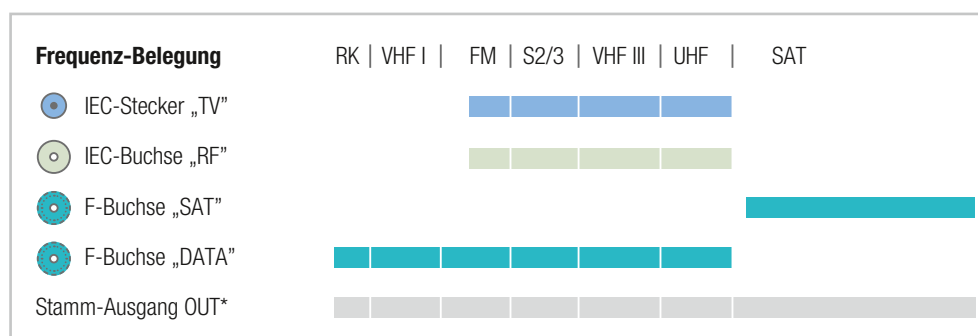

Typ	Frequenzbereich		BDM 2410-85	BDM 2415-85	BDM 2419-85
Artikel-Nr.			57000947	57000948	57000949
Beschreibung			Durchgangsdose	Durchgangsdose	Durchgangsdose
Dämpfung					
Auslass FM	dB	85-862 MHz	10	14	19
Auslass TV	dB	85-2200 MHz	10	14	19
Auslass DATA	dB	5-862 MHz	10	14	19
Auslass SAT	dB	950-2200 MHz	10	14	19
Stamm-Ausgang OUT	dB	5-1750 MHz	6,5	5,0	6,0
Stamm-Ausgang OUT	dB	1750-2400MHz	8,0	7,0	6,5
Entkopplung					
SAT <-> TV/RF	dB	950-2400 / 85-862 MHz	20	20	20
DATA <-> TV/FM	dB	5-65/85-862 MHz	65/22	65/22	65/22
OUT <-> SAT/TV	dB		22	22	22
Gleichstromfähigkeit	SAT DC Pass (18V/1A)		13/18V, 22kHz	13/18V,22kHz	13/18V,22kHz