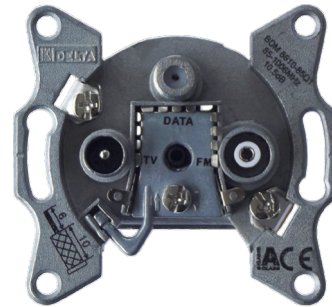

## HIGH-Q ANTENNENSTECKDOSE BK/CATV-MULTIMEDIA

- Multimedia-Anschlussdose für interaktive Kabelfernsehzetze (Triple Play)
- Hohe Entkopplung des Rückweges zur Unterdrückung von Bildstörungen bei Modembetrieb
- Breitbandiger TV-Bereich mit Übertragung der QAM-Kanäle auf S2/3
- Verpackungseinheit: 10 Stück ohne Abdeckung und Aufputzrahmen

Typ	Frequenzbereich	BEM 8604-85 Q	BDM 8610-85 Q	BDM 8612-85 Q	BDM 8615-85 Q	BDM 8619-85 Q	
Artikel-Nr.		57001540	57001541	57001661	57001542	57001543	
Beschreibung		Stichdose	Durchgangsdose	Durchgangsdose	Durchgangsdose	Durchgangsdose	
<b>Dämpfung</b>							
Auslass TV (IEC-Stecker)	dB	85-1000 MHz	4,0	10	12	14,5	19
Auslass RF (IEC-Buchse)	dB	87,5-1000 MHz	9,0	10	12	14,5	19
Auslass DATA (F-Buchse)	dB	5-1000 MHz	8,0	10	12	14,5	19
Stamm-Ausgang OUT	dB	5-1000 MHz	–	4,3	2,0	2,5	2,0
<b>Entkopplung</b>		5-65/85-1000 MHz					
zwischen den Anschlüssen	dB	DATA <-> TV	75 / 30	75 / 40	75 / 35	70 / 35	72 / 40
zwischen den Anschlüssen	dB	OUT <-> TV	–	45 / 30	45 / 30	45 / 30	45 / 30
zwischen den Anschlüssen	dB	OUT <-> RF	–	45 / 22	45 / 22	45 / 22	45 / 22
Gewicht	kg		0,1	0,1	0,1	0,1	0,1

Frequenz-Belegung	RK   VHF I	FM   S2/3	VHF III	UHF	SAT
● IEC-Stecker „TV“		■ ■ ■ ■ ■			
○ IEC-Buchse „RF“		■ ■ ■ ■ ■			
● F-Buchse „DATA“	■ ■ ■ ■ ■				
Stamm-Ausgang OUT*	■ ■ ■ ■ ■				

\*nur BDM 86xx-85Q