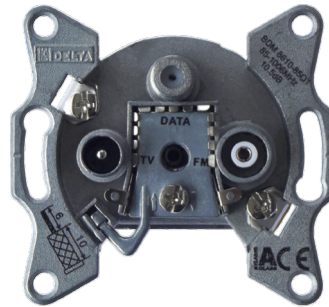

HIGH-Q ANTENNENSTECKDOSE BK/CATV-MULTIMEDIA-SPERRDOSE

- Multimedia-Anschlussdose mit Hochpass im Stammdurchgang zur Sperrung des Rückweges für nachfolgende Anschlussdosen
- Hohe Entkopplung des Rückweges zur Unterdrückung von Bildstörungen bei Modembetrieb
- Breitbandiger TV-Bereich mit Übertragung der QAM-Kanäle auf S2/3
- Verpackungseinheit: Einzelverpackung inkl. Abdeckung und Aufputzrahmen

Typ	Frequenzbereich		BDM 8610-85 QHP	BDM 8615-85 QHP
Artikel-Nr.			57001544	57001545
Beschreibung			Durchgangsdose	Durchgangsdose
Dämpfung				
Auslass TV (IEC-Stecker)	dB	85-1000 MHz	10,5	14,5
Auslass RF (IEC-Buchse)	dB	87,5-1000 MHz	10,5	14,0
Auslass DATA (F-Buchse)	dB	5-1000 MHz	10,5	15,0
Stamm-Ausgang OUT	dB	5-65/85-1000 MHz	45 / 4,0	45 / 2,5
Entkopplung		5-65/85-1000 MHz		
zwischen den Anschlüssen	dB	DATA <-> TV	70 / 30	70 / 30
zwischen den Anschlüssen	dB	OUT <-> TV	45 / 30	45 / 30
zwischen den Anschlüssen	dB	OUT <-> HF	45 / 22	45 / 22
Gewicht	kg		0,1	0,1

Frequenz-Belegung	RK VHF I	FM S2/3	VHF III UHF	SAT
IEC-Stecker „TV“		■ ■ ■ ■ ■ ■ ■ ■ ■ ■		
IEC-Buchse „RF“		■ ■ ■ ■ ■ ■ ■ ■ ■ ■		
F-Buchse „DATA“	■ ■ ■ ■ ■ ■ ■ ■ ■ ■			
Stamm-Ausgang OUT		■ ■ ■ ■ ■ ■ ■ ■ ■ ■		