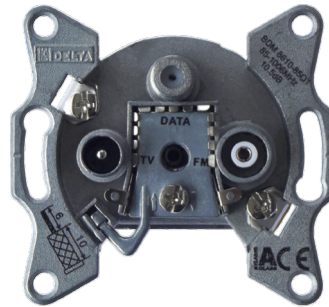

HIGH-Q ANTENNENSTECKDOSE BK/CATV-MULTIMEDIA-SPERRDOSE

- Multimedia-Anschlussdose mit Hochpass im Stammdurchgang zur Sperrung des Rückweges für nachfolgende Anschlussdosen
- Hohe Entkopplung des Rückweges zur Unterdrückung von Bildstörungen bei Modembetrieb
- Breitbandiger TV-Bereich mit Übertragung der QAM-Kanäle auf S2/3
- Verpackungseinheit: Einzelverpackung inkl. Abdeckung und Aufputzrahmen

Typ	Frequenzbereich		BDM 8610-85 QHP	BDM 8615-85 QHP
Artikel-Nr.			57001544	57001545
Beschreibung			Durchgangsdose	Durchgangsdose
Dämpfung				
Auslass TV (IEC-Stecker)	dB	85-1000 MHz	10,5	14,5
Auslass RF (IEC-Buchse)	dB	87,5-1000 MHz	10,5	14,0
Auslass DATA (F-Buchse)	dB	5-1000 MHz	10,5	15,0
Stamm-Ausgang OUT	dB	5-65/85-1000 MHz	45 / 4,0	45 / 2,5
Entkopplung				
	5-65/85-1000 MHz			
zwischen den Anschlüssen	dB	DATA <-> TV	70 / 30	70 / 30
zwischen den Anschlüssen	dB	OUT <-> TV	45 / 30	45 / 30
zwischen den Anschlüssen	dB	OUT <-> HF	45 / 22	45 / 22
Gewicht	kg		0,1	0,1