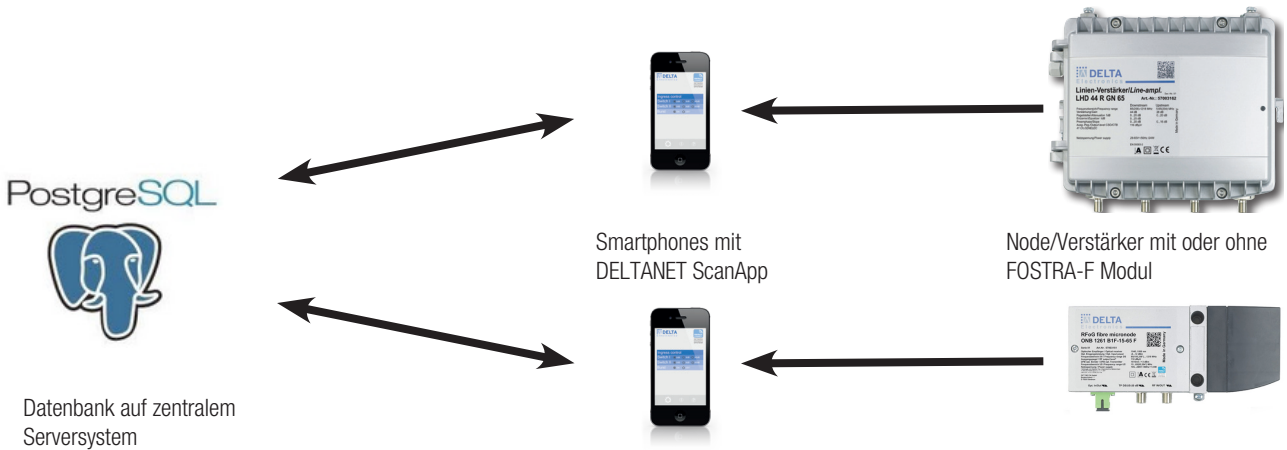

DELTANET SCANAPP - ÜBERSICHT

Die Registrierung von neuen Nodes/Verstärkern kann mittels DELTANET ScanApp durchgeführt werden, verfügbar für Android und iOS. Einfach den Node/Verstärker spezifischen QR Code und (optional) den QR-Code des FOSTRA-F Moduls scannen. Sobald eine Verbindung über das Internet zur Datenbank besteht werden die Daten, inkl. der Standortdaten, transferiert.

- Die Anwendung ScanApp (installiert auf dem Smart Phone/Tablet) unterstützt das Sammeln von Management relevanten Gerätedaten, inkl. Positionsdaten, Installationszeitpunkt, ID des Service Personals und Foto(s) der installierten Komponenten.
- Während der systematischen Datenerfassung laufen im Hintergrund automatische Überprüfungen ab, um z.B. Doppelbelegungen von Ports oder Wellenlängen zu vermeiden. Die automatische Synchronisation mit der zentralen Datenbank sorgt für einen zeitnahen Update der Datenbank und somit der Topologie Übersicht
- ScanApp läuft auf Android und iOS

The screenshot shows the DELTANET web interface. On the left is a map of the Bodensee region with a red line indicating a network path. A pop-up window for 'RFoG-ONC-04' is visible. On the right is a table of registered devices: