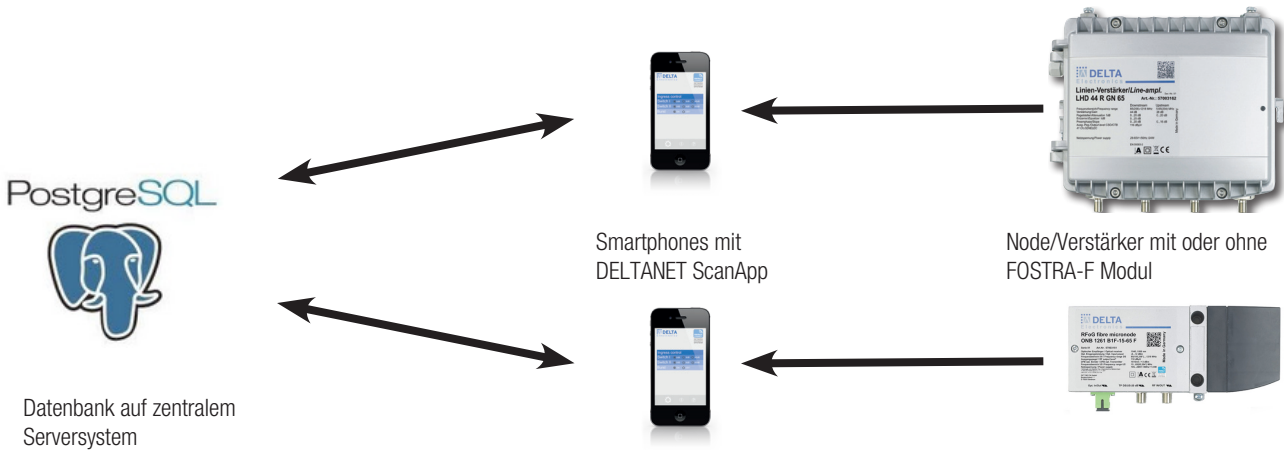

DELTANET SCANAPP - ÜBERSICHT

Die Registrierung von neuen Nodes/Verstärkern kann mittels DELTANET ScanApp durchgeführt werden, verfügbar für Android und iOS. Einfach den Node/Verstärker spezifischen QR Code und (optional) den QR-Code des FOSTRA-F Moduls scannen. Sobald eine Verbindung über das Internet zur Datenbank besteht werden die Daten, inkl. der Standortdaten, transferiert.

- Die Anwendung ScanApp (installiert auf dem Smart Phone/Tablet) unterstützt das Sammeln von Management relevanten Gerätedaten, inkl. Positionsdaten, Installationszeitpunkt, ID des Service Personals und Foto(s) der installierten Komponenten.
- Während der systematischen Datenerfassung laufen im Hintergrund automatische Überprüfungen ab, um z.B. Doppelbelegungen von Ports oder Wellenlängen zu vermeiden. Die automatische Synchronisation mit der zentralen Datenbank sorgt für einen zeitnahen Update der Datenbank und somit der Topologie Übersicht
- ScanApp läuft auf Android und iOS

The screenshot shows the DELTANET web interface. On the left is a map of the Bodensee region with several location markers. A pop-up window for 'RFoG-ONC-04' is visible, showing details like 'Type: RfG', 'Address: Owingen', and 'Description: 3dBm, US1510nm, DFB Laser, 2 x Ausgänge'. In the center is a table of registered devices with columns for Name, QR Name, MAC, Production date, Installation date, Serial, QR-Code, Address, Description, Asset number, Installer, Type, and Parent device. On the right, there is a QR code for a specific device and a section titled 'List registered user phones' showing a table with columns for Name and phone model (e.g., SM-T580 Android 7.0).