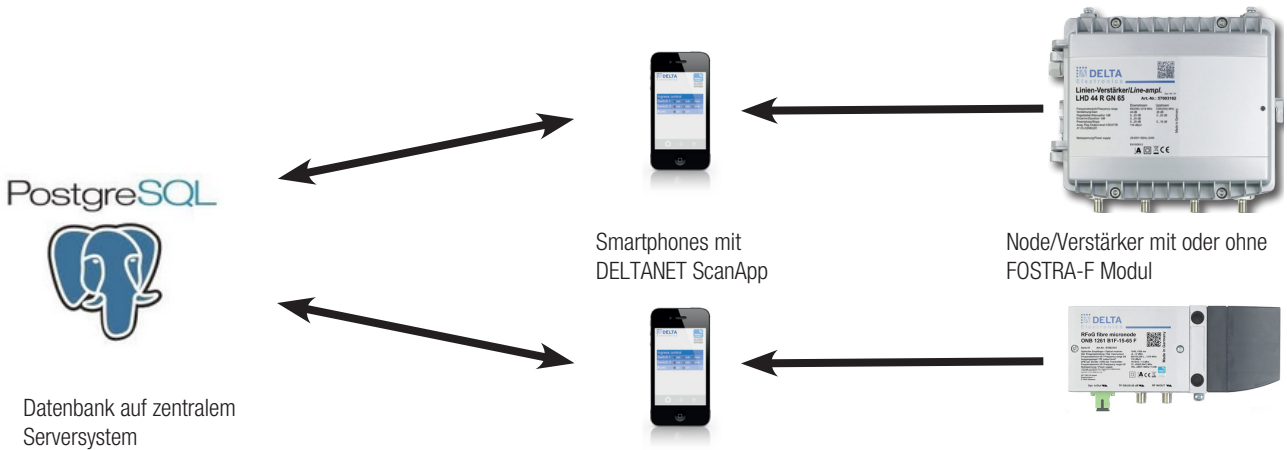

# DELTANET SCANAPP - ÜBERSICHT

Die Registrierung von neuen Nodes/Verstärkern kann mittels DELTANET ScanApp durchgeführt werden, verfügbar für Android und iOS. Einfach den Node/Verstärker spezifischen QR Code und (optional) den QR-Code des FOSTRA-F Moduls scannen. Sobald eine Verbindung über das Internet zur Datenbank besteht werden die Daten, inkl. der Standortdaten, transferiert.

- Die Anwendung ScanApp (installiert auf dem Smart Phone/Tablet) unterstützt das Sammeln von Management relevanten Gerätedaten, inkl. Positionsdaten, Installationszeitpunkt, ID des Service Personals und Foto(s) der installierten Komponenten.
- Während der systematischen Datenerfassung laufen im Hintergrund automatische Überprüfungen ab, um z.B. Doppelbelegungen von Ports oder Wellenlängen zu vermeiden. Die automatische Synchronisation mit der zentralen Datenbank sorgt für einen zeitnahen Update der Datenbank und somit der Topologie Übersicht
- ScanApp läuft auf Android und iOS

The screenshot shows the DELTANET web interface. On the left is a map of the Bodensee region with a pop-up window for 'RFoG-ONC-04'. In the center is a table of registered devices with columns for Name, QR Name, MAC, Production date, Installation date, Serial, QR-Code, Address, Description, Asset number, Installer, Type, and Parent device. On the right is a QR code for mobile phone registration and a section for 'List registered user phones'.