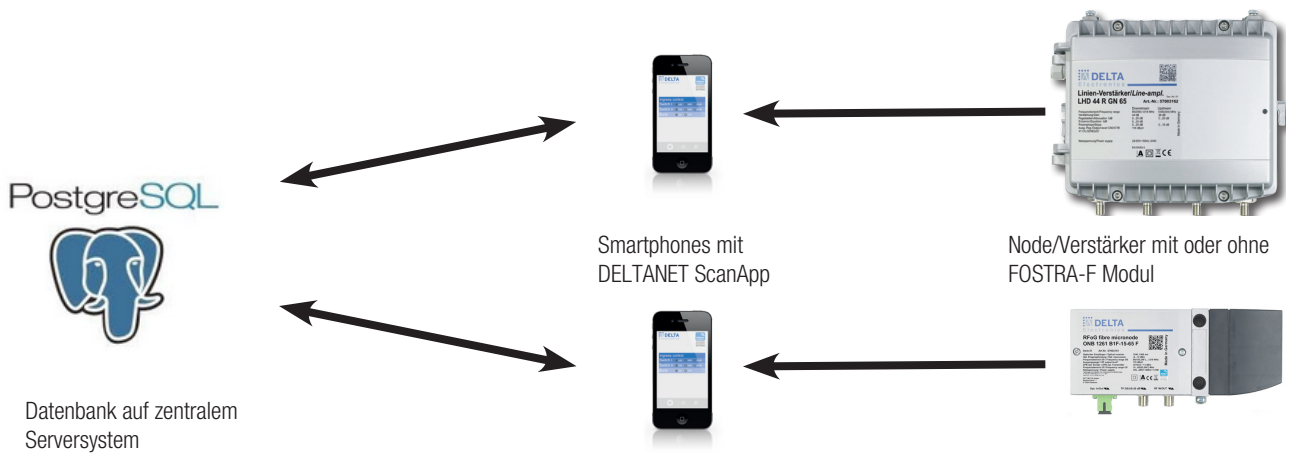

DELTANET SCANAPP - ÜBERSICHT

Die Registrierung von neuen Nodes/Verstärkern kann mittels DELTANET ScanApp durchgeführt werden, verfügbar für Android und iOS. Einfach den Node/Verstärker spezifischen QR Code und (optional) den QR-Code des FOSTRA-F Moduls scannen. Sobald eine Verbindung über das Internet zur Datenbank besteht werden die Daten, inkl. der Standortdaten, transferiert.

- Die Anwendung ScanApp (installiert auf dem Smart Phone/Tablet) unterstützt das Sammeln von Management relevanten Gerätedaten, inkl. Positionsdaten, Installationszeitpunkt, ID des Service Personals und Foto(s) der installierten Komponenten.
- Während der systematischen Datenerfassung laufen im Hintergrund automatische Überprüfungen ab, um z.B. Doppelbelegungen von Ports oder Wellenlängen zu vermeiden. Die automatische Synchronisation mit der zentralen Datenbank sorgt für einen zeitnahen Update der Datenbank und somit der Topologie Übersicht
- ScanApp läuft auf Android und iOS

The screenshot shows the DELTANET web interface. On the left is a map of the Bodensee region with a pop-up window for 'RFoG-ONC-04' showing details like Type (RfOG), Address (Owingen), and Description (3dBm, US1510nm, DFB Laser, 2 x Ausgänge). In the center is a table with columns: Name, QR Name, MAC, Production date, Installation date, Serial, QR-Code, Address, Description, Asset number, Installer, Type, Parent device. The table lists several entries for 'RFoG-ONC-04' with various QR codes and installation dates. On the right is a QR code for mobile phone registration, with a public key for the phone and a section for 'List registered user phones' showing a table with columns: Name, SM-T580 Android 7.0.